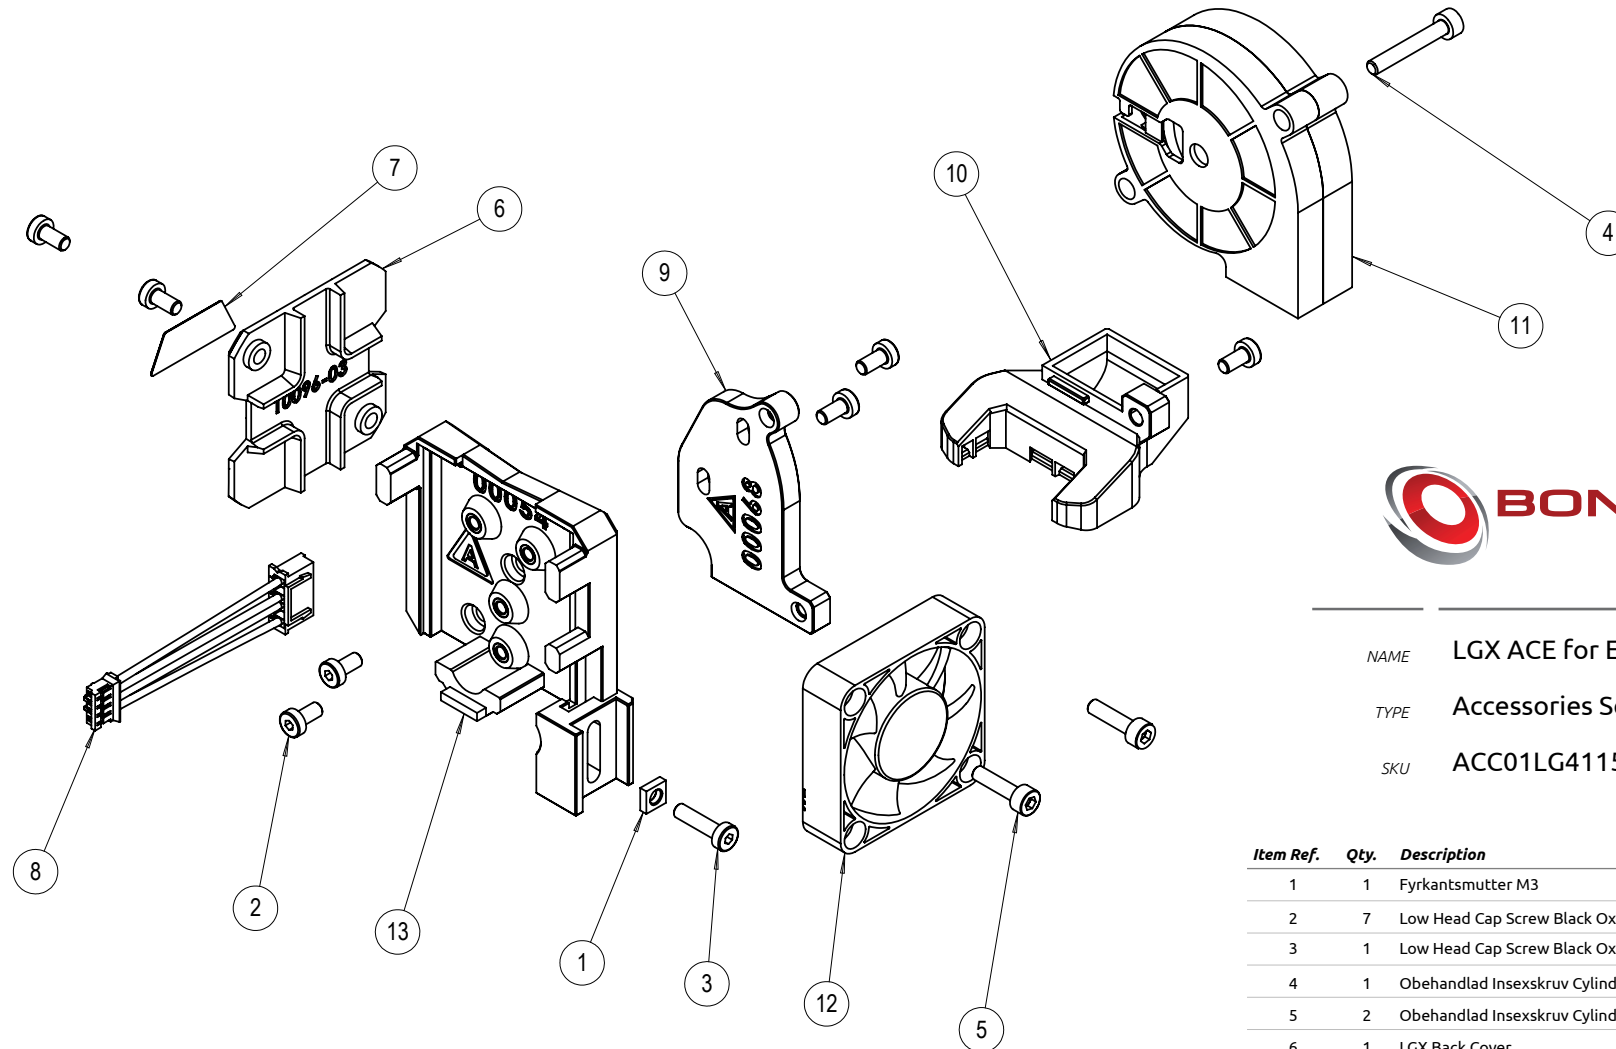

# #accessories set

ACC01LG41155  
SKU

NAME LGX ACE for Elegoo Neptune 3 Pro  
TYPE Accessories Set  
SKU ACC01LG41155

Item Ref.	Qty.	Description	Article Number
1	1	Fyrkantsmutter M3	FKM3
2	7	Low Head Cap Screw Black Oxide M3x6	MX3X6L
3	1	Low Head Cap Screw Black Oxide M3x10	M3X10L
4	1	Obehandlad Insexskruv Cylindrisk M3x20	M3X20BEH
5	2	Obehandlad Insexskruv Cylindrisk M3x12	M3X12BEH
6	1	LGX Back Cover	10096-03
7	1	Epoxidekal LGX	T1005
8	1	LGX Motor Cable for Elegoo Neptune 3 Pro	02LCT00CBL00073
9	1	LGX ACE Mirrored Fan Shroud Mount	02PRT61MT00068
10	1	LGX ACE Mirrored 5015 Fan Shroud	02PRT61FSD00067
11	1	24V 5015 Radial Fan PHR-2	03LCT69FAN00066
12	1	24V 4010 Axial Fan PHR-2	01LCT69FAN00065
13	1	LGX ACE Neptune 3 Pro Mount	02PRT61MT00054